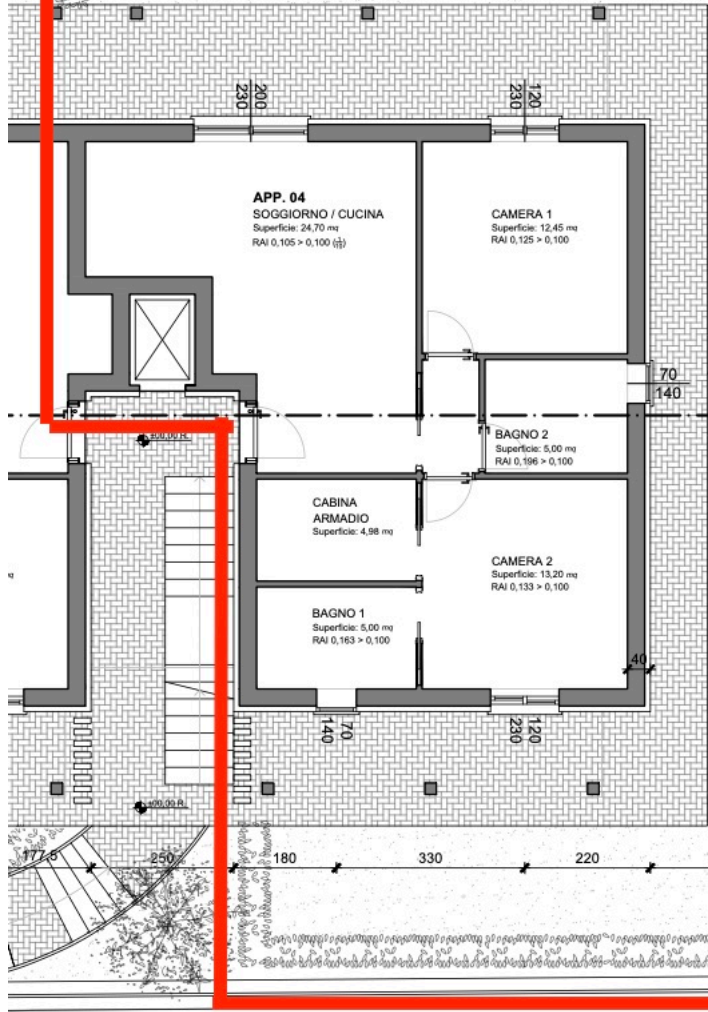

1965
556

APP. 04
GIARDINO
Superficie: 165,55 mq

476,5
220

200
230
120
230
70
140
A

464
1040
576
513,5
513,5

177,6
250
180
330
220

-2,80 R

762,4
SPAZIO DI SERVIZIO